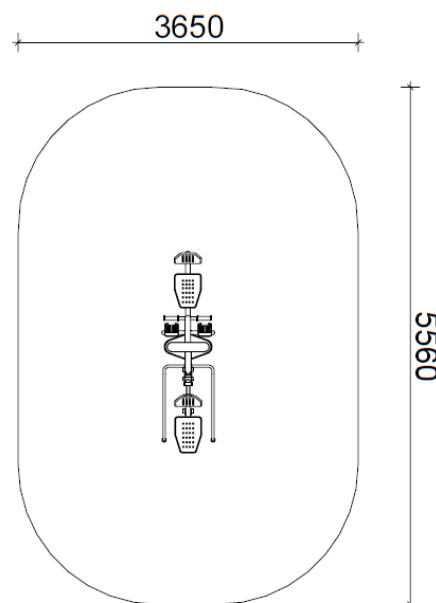

TECHNICKÝ LIST

F-69 POSILOVAČ SVALŮ V SEDĚ + ODRÁŽEDLO

ROZMĚRY PRVKU: 1,95m (v) 0,65m (š) x 2,56m (d)

BEZPEČNOSTNÍ ZÓNA: 3,65m (š) x 5,56m (d)

DRUH DOPADOVÉ PLOCHY: může být tráva

ZAŘÍZENÍ URČENO: pro uživatele s min. výškou 140cm

POPIS:

Tento fitness stroj je bezúdržbový, odolný proti povětrnostním vlivům, mechanickému poškození a znečištění. Všechny kovové díly jsou pískově otryskány a pozinkovány. Stroj je usazený do kotev v betonovém základu 0,60 x 0,60 x 0,55 m. Povrch je opatřen práškovým nástřikem, dvojitě lakován, nebo potažen polyesterovým nátěrem. Nosný rám je vyroben z ocelové trubky o Ø 90x3,6mm. Konstrukce prvků je z ocelových trubek o Ø 40-63x3,6mm.